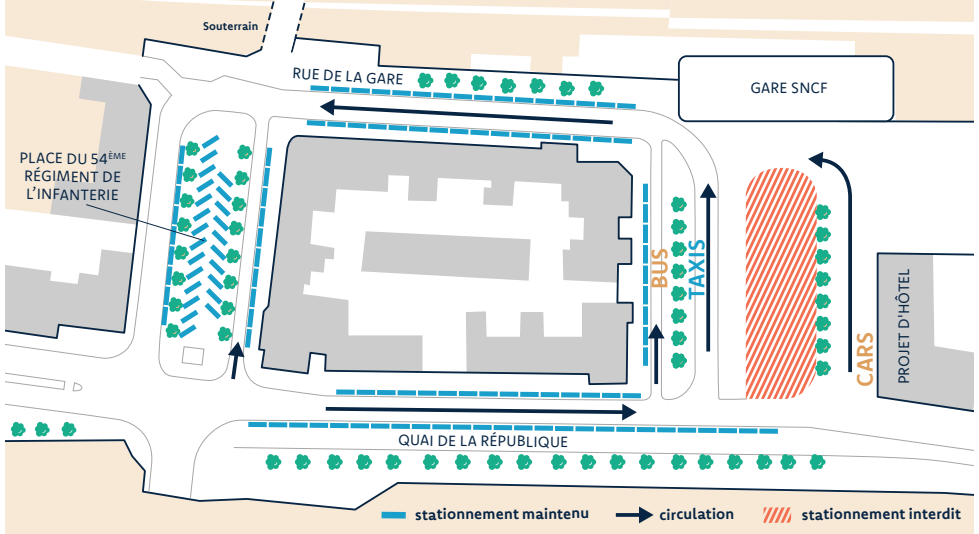

FÉVRIER - JUIN 2025

Flash Info

Aménagement du parvis de la gare

CIRCULATIONS RALENTIES ET STATIONNEMENTS MODIFIÉS

Dans le cadre de l'écoquartier de la gare, l'Agglomération de la Région de Compiègne aménage le parvis de la gare.

Nous vous remercions de votre compréhension et vous assurons que tout est mis en œuvre pour minimiser la gêne occasionnée par ces travaux.

**ZONE DE TRAVAUX
PHASE 1** 17 février - fin mars

Aucun changement pour les bus, cars et taxis