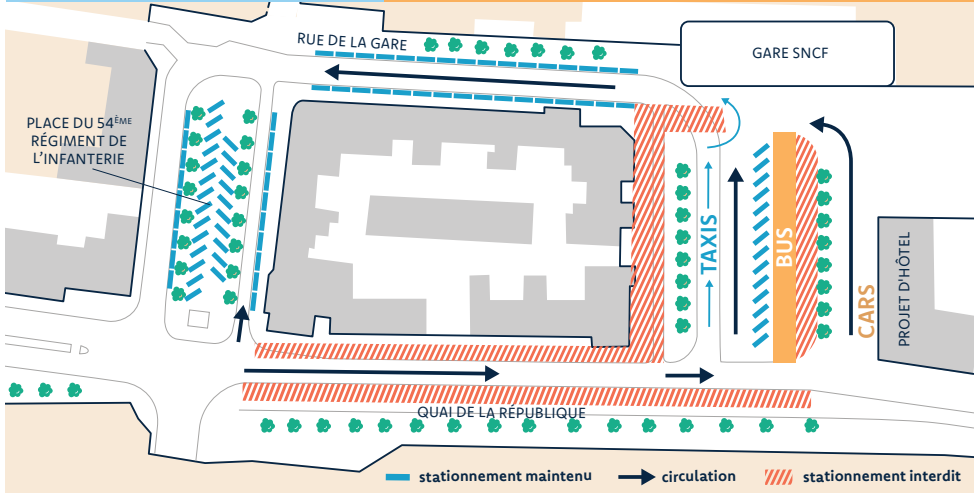

FÉVRIER - JUIN 2025

Flash Info

Aménagement du parvis de la gare

CIRCULATIONS RALENTIES ET STATIONNEMENTS MODIFIÉS

Dans le cadre de l'écoquartier de la gare, l'Agglomération de la Région de Compiègne aménage le parvis de la gare.

Nous vous remercions de votre compréhension et vous assurons que tout est mis en œuvre pour minimiser la gêne occasionnée par ces travaux.

**ZONE DE TRAVAUX
PHASE 1** 17 février - fin mars

Aucun changement pour les bus, cars et taxis

ZONE DE TRAVAUX PHASE 2 fin mars - fin avril

Aucun changement pour les cars

ZONE DE TRAVAUX PHASE 3 fin avril - début juin

Aucun changement pour les cars et taxis

VOS CONTACTS

Pour tout renseignement complémentaire sur l'organisation de ces travaux, vous pouvez contacter le bureau d'études de l'ARC.