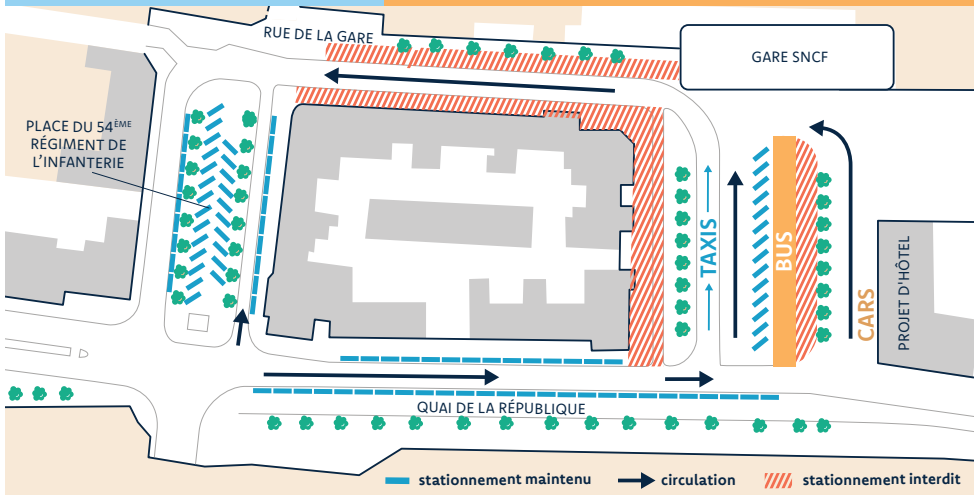

FÉVRIER - JUIN 2025

Flash Info

Aménagement du parvis de la gare

CIRCULATIONS RALENTIES ET STATIONNEMENTS MODIFIÉS

Dans le cadre de l'écoquartier de la gare, l'Agglomération de la Région de Compiègne aménage le parvis de la gare.

Nous vous remercions de votre compréhension et vous assurons que tout est mis en œuvre pour minimiser la gêne occasionnée par ces travaux.

**ZONE DE TRAVAUX
PHASE 1** 17 février - fin mars

Aucun changement pour les bus, cars et taxis

ZONE DE TRAVAUX PHASE 2 fin mars - fin avril

Aucun changement pour les cars

ZONE DE TRAVAUX PHASE 3 fin avril - début juin

Aucun changement pour les cars et taxis

VOS CONTACTS

Pour tout renseignement complémentaire sur l'organisation de ces travaux, vous pouvez contacter le bureau d'études de l'ARC.