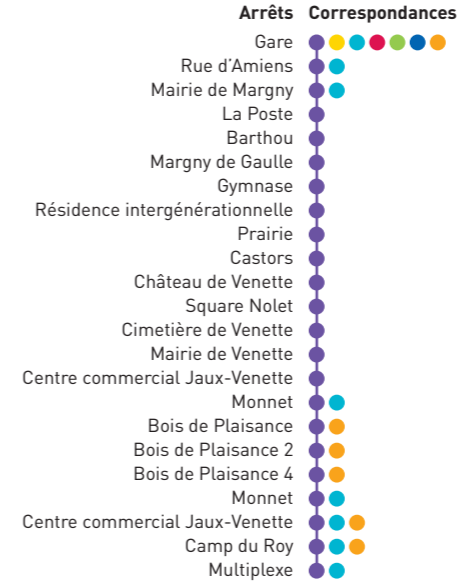

* Ces services se poursuivent en ligne 6

Fonctionne du lundi au jeudi
Fonctionne uniquement le vendredi