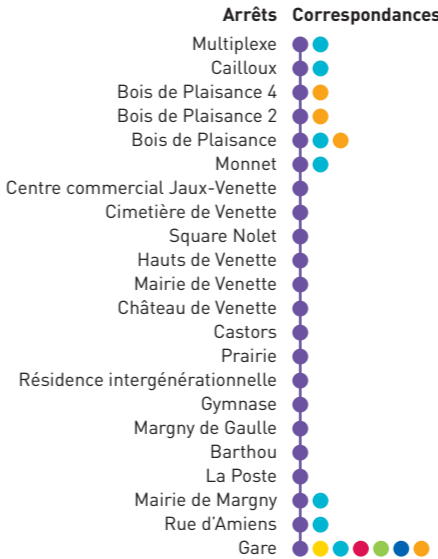

C.C. Jaux Venette
Bois de Plaisance

Horaires valables à compter du 2 septembre 2024

LIGNE 4 Bois de Plaisance > C.C. Jaux Venette > Gare (du lundi au vendredi)

Table of departure and arrival times for Line 4 from Bois de Plaisance to Gare. Columns represent minutes past the hour, and rows represent specific stops.

Fonctionne uniquement le vendredi

Service organisé par :

03 44 40 76 00

Calculez votre itinéraire

- List of lines and their routes: Ligne 1 - Gare > Hôpital, Ligne 2 - C.C. Jaux Venette > Gare > Ouinels/Claairoix Centre, etc.