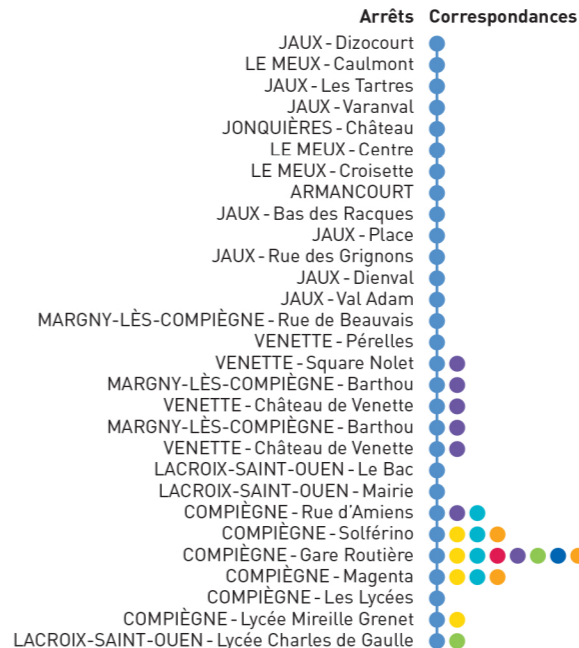

Ligne 107 - Vacances scolaires

N° COURSE	LMMeJVS 6395/6624	LMMeJVS 6396/6625
J ONQUIÈRES - Château	07:35	13:40
LE MEUX - Centre	07:40	13:45
LE MEUX - Croisette	07:42	13:47
ARMANCOURT - Armancourt	07:46	13:51
J AUX - Bas des Racques	07:47	13:52
J AUX - Place	07:49	13:54
J AUX - Rue des Grignons	07:51	13:56
J AUX - Dienval	07:53	13:58
VENETTE - Pérelles	07:55	14:00
MARGNY-LÈS-COMPIÈGNE - Rue de Beauvais	08:00	14:05
COMPIÈGNE - Gare Routière	08:05	14:10

Course sur réservation les LMJV au 0 970 150 150

Service organisé par :

03 44 40 76 00

Calculez votre itinéraire

Course sur réservation
les LMJV au 0 970 150 150

- Ligne 1 - Gare → Hôpital
- Ligne 2 - C.C. Jaux-Venette → Gare → Ouinels/Clairoix Centre
- Ligne 3 - F. de Lesseps → Gare → Bellicart → Marronniers
- Ligne 4 - C.C. Jaux-Venette → Gare
- Ligne 5 - Gare → Hôpital
- Ligne 6 - Gare → Bois de Plaisance
- Ligne ARC Express - Gare → Verberie

ligne
107

Les transports **GRATUITS**
de l'Agglomération
de la Région de **COMPIÈGNE**

Jonquières ↔ Le Meux
Armancourt ↔ Jaux ↔ Venette
Margny-lès-Compiègne ↔ Compiègne

Horaires valables
à compter du 1^{er} septembre 2023